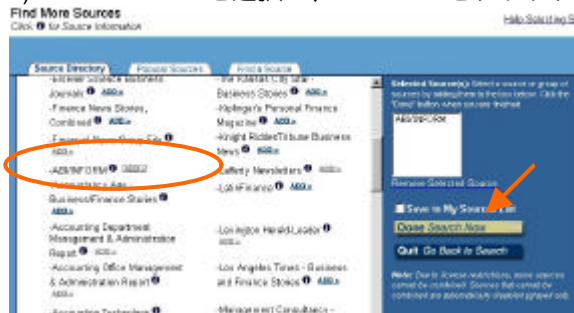

## ABI/INFORM ファイルの選択

nexis.com では Power Search 機能を利用します。

- 1) Power Search を選択して、"Find More Sources" をクリック

- 2) News を選択

- 3) "By Industry & Topics" をクリック

- 4) "Banking and Finance" をクリック

- 4) ABI/INFORM を選択し、"Done" をクリック