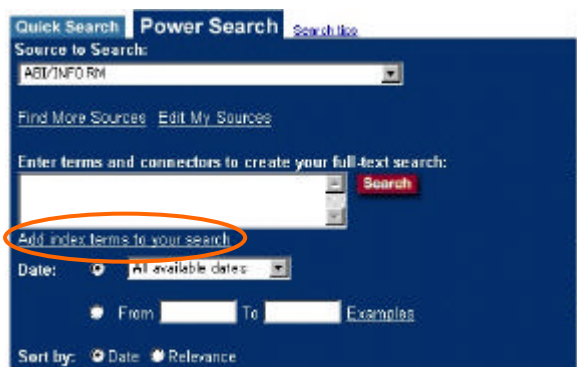

### SmartIndexing を利用した索引語検索の例

(Power Search 機能)

例として、米国における401kについて検索します。

- 1) ABI/INFORM ファイルを選択して、“Add index terms to your search” をクリック

- 2) 別のウィンドウが表示。“Subject”を選択し、テキストボックスに“401k”を入力して“Find”をクリック

Find | Directory | Alpha