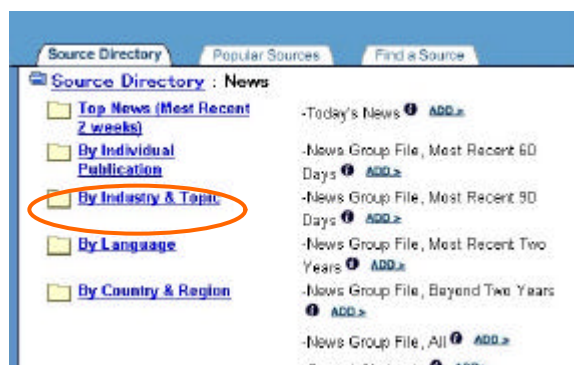

## ABI/INFORM ファイルの選択

nexis.com では Power Search 機能を利用します。

- 1) Power Search を選択して、"Find More Sources" をクリック

- 2) News を選択

- 3) "By Industry & Topics" をクリック

- 4) "Banking and Finance" をクリック

- 4) ABI/INFORM を選択し、"Done" をクリック